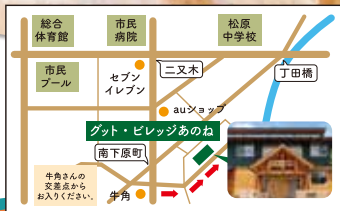

—見学・相談受付中!—

一人ひとりに合った過ごし方をいっしょに探す

フリースクール

自分だけのす〜と〜りをつむぐ場所

小学生〜中学生

グット・ビレッジでは決まった時間割はなく、
「好き」や「得意」を活かした個別学習をサポートします。
「何をしたいかわからない」お子さんも、
焦らず一人ひとりに合った過ごし方を
いっしょに探すフリースクールです。

時間割

- 9:10~10:00 個別学習
- 10:10~12:00 カリキュラム
- 12:00~13:00 昼食(昼食はこちらで用意します)
- 13:00~14:00 カリキュラム
- 14:00~ 下校(学童利用時は別途学童料金)