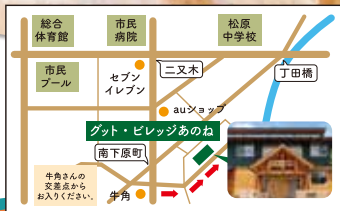

## フリースクール

自分だけのす〜りーをつむぐ場所

小学生〜中学生

グットビレッジでは決まった時間割はなく、  
「好き」や「得意」を活かした個別学習をサポートします。  
「何をしたいかわからない」お子さんも、  
焦らず一人ひとりに合った過ごし方を  
いっしょに探すフリースクールです。

### 時間割

- 9:10~10:00 個別学習
- 10:10~12:00 カリキュラム
- 12:00~13:00 昼食(昼食はこちらで用意します)
- 13:00~14:00 カリキュラム
- 14:00~ 下校(学童利用時は別途学童料金)

株式会社 こどもみらい創造研究所

学童保育 習い事 フリースクール

春日井市南下原町5丁目17-12

TEL 0568-27-8900

詳しくはHP!▶