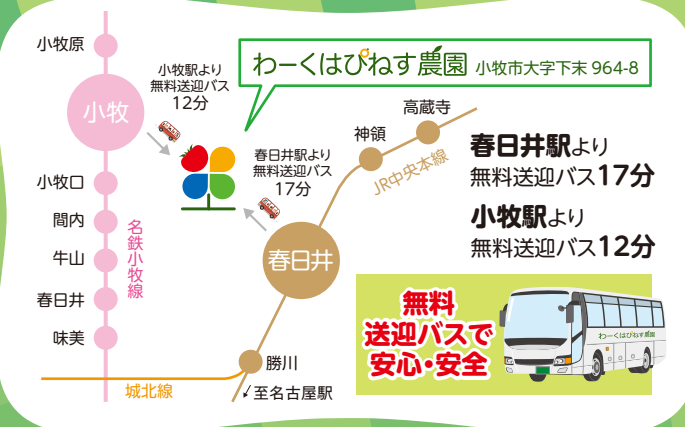

息子のような立場は高等部までは守られていますが、その先の人生の
ほうが長いんです。だから、親としてその先を考えなきゃいけない。
私たち親が元気な間はこの子と生きていけますが、そのあとどうするか・・・
息子の将来、生きる場所が想像できなかったというのが不安だったんです。
そんな時にわーくはびねす農園と出会い、働きだしてからの息子は
様々なことで成長できたと実感しています。周りの方にも支えて
いただきながら、やっと息子の居場所が見つかったと安心してい
ます。この先もずっと農園で元気に働き続けてほしいです。

「野菜が育っていくところが好きです」

水やりや収穫などの作業をやっていきます。
野菜が育っていくところが好きです。
お給料で、大好きなサッカーのゲームを
買いました。休みは家族と出かけたり
サッカーしたりして過ごしています。

ご家族のインタビュー
動画はこちら

障がいのある方の

就職相談会 & 農園見学会

農園にて開催
小牧市大字下末964-8

農園までのアクセスは
お気軽にお問合せください

7/21(火) 10:00~	7/22(水) 13:30~	7/28(火) 13:30~
7/30(木) 10:00~	8/4(火) 13:30~	8/6(木) 13:30~

予約制です。電話またはWEBからお申込み下さい。
有料職業紹介許可番号 13-ユ-305962

ソーシャルファーム
わーくはびねす農園
あいち小牧

お電話の際は「求人番号:0368を見た!」とお伝えいただくとスムーズです♪

0120-997-212

9:00~18:00
(土日祝除く)

わーくはびねす農園 採用サイト

WEB予約はこちらから➔