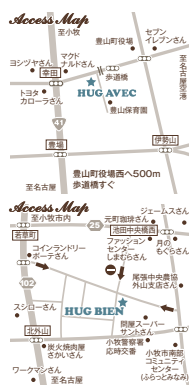

ヘッドスパメニューが豊富な店
眠たくなる。帰りにたくない。等の声が続出す☆

03.

ドライカットの、出来る店
毛流やクセを把握し計算されたカット。普段と同じ状態でカットすることで、再現性と思った通りを目指します。一度体験してみてください。

02.

女性スタッフ・女性スタイリストが多い店
ハグエヴェックは、可愛いお店。女性が多く話しやすい雰囲気

04.

カウンセリング&Afterカウンセリングをしっかりとる店
悩みや気になる事を聞いてくれて最後は必ず改善。
お家でのケアなど細かく説明してくれます。

20%OFF

※初めてご来店のお客様のみご利用いただけます。
※メイク・セット・アップ・着付は除きます。
※他のサービスとの併用はできません。
※1枚で2名様までご利用いただけます。
※このチケットをご持参ください。コピー不可。

※ VISA 5000円以上でご利用頂けます。

本店

hair HUG AVEC [ハグ エヴェック]

〒480-0202
西春日井郡豊山町豊場新栄38

ご予約はこちらから【予約優先制】

Tel. 0568-29-1189

定休日 月曜日 ☑ 駐車場 10台
【ホームページ】
<http://hug-avec.com/>

NEW

hair HUG BIEN [ハグ ビエン]

〒485-0023
愛知県小牧市北外山1060-1

ご予約はこちらから【予約優先制】

Tel. 0568-90-8911

定休日 月曜日・第2第3火曜日 ☑ 駐車場 10台
【ホームページ】
<http://hug-avec.com/>