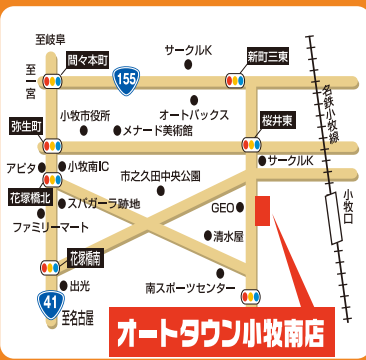

### ①ご来場の方へ 粗品をプレゼント

※なくなり次第終了 ※他券併用不可 ※1枚につき1家族有効(初回に限る) ※1家族1個 ※①②の併用可  
期限19.11.30 オートタウン